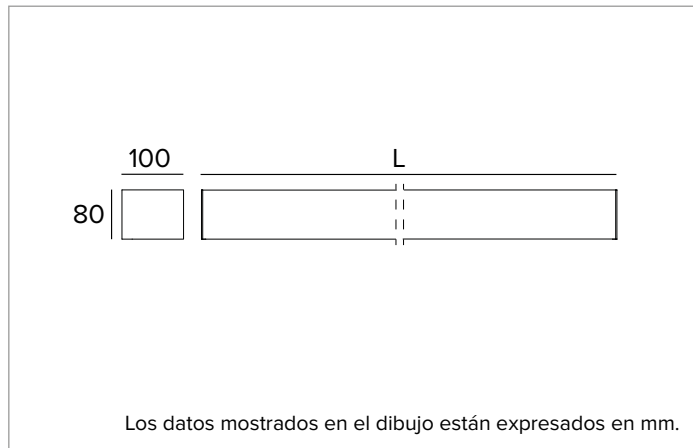

T026BX930ELPW | LOGICO EASY Stand Alone 100 - UGR19
Luminaria lineal de LED stand alone para instalaciones a plafón o en suspensión. Versión de emergencia

	3000K	H(m)	D(m)	Emax(lx)		
	Ra90			88°		
	Fixture Power	104W	1	1.94	2290	
	Source Flux	8421lm	2	3.88	572	
	Fixture Flux	8422lm	3	5.83	254	
	Efficacy	81lm/W	4	7.77	143	
G0301	I _{max} =272cd/klm	I _{max}	2290cd	5	9.71	92

CCT nominal: 3000K

Duración útil (L80/B10): 100000h tq +25°C

CARACTERÍSTICAS LUMINOTÉCNICAS

Emisión directa/indirecta. Luz controlada. Ópticas UGR19: sistema óptico compuesto por reflector de acero con revestimiento en polímero blanco y pantalla difusora de cierre UGR (UGR<19 y L65<3000 cd/m² EN-12464-1).